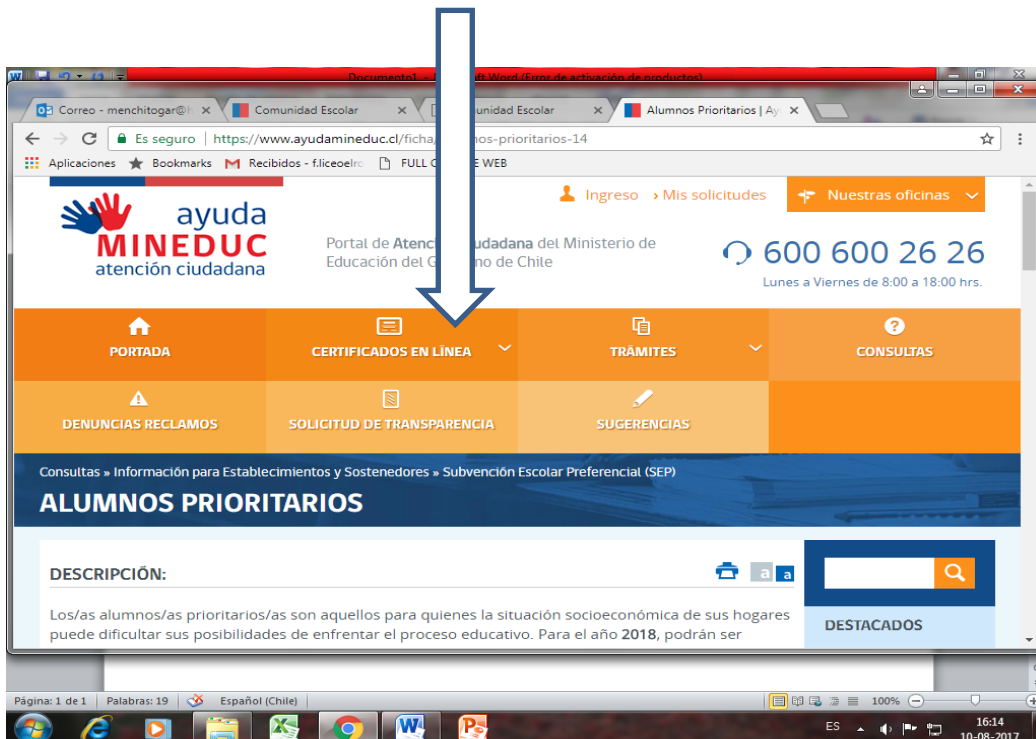

TUTORIAL PARA CONOCER CALIDAD DE ALUMNO PRIORITARIO AÑO 2018

1.- ACCEDER A <https://www.ayudamineduc.cl/>

2.- HACER CLICK EN CERTIFICADOS EN LÍNEA

3.- HACER CLICK NUEVAMENTE EN CERTIFICADOS EN LINEA.

4.-CLICK EN “OTROS TIPOS DE CERTIFICADOS”. PINCHAR EN CERTIFICADO DE ALUMNO PRIORITARIO.